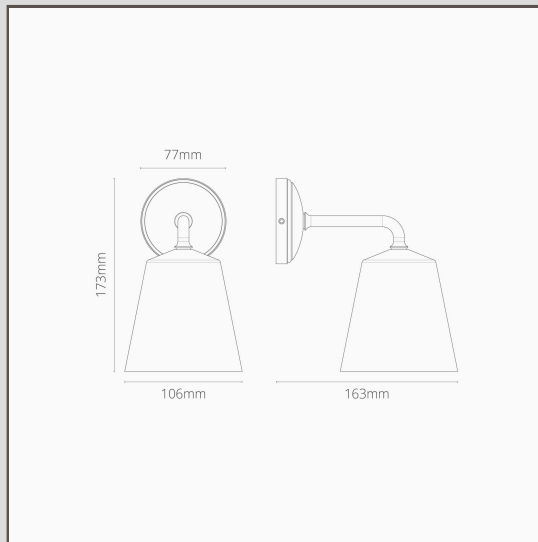

## Richmond Applique da Parete Piccola - Nichel Lucido

15957

La nostra Applique da parete Richmond è un'ottima aggiunta a qualsiasi giardino. È anche ideale per entrambi i lati di uno specchio da bagno o come lampada da comodino.

Il Nichel Lucido è la nostra risposta al cromo. È leggermente più caldo, il che secondo noi lo rende più versatile, quindi puoi usarlo con palette di colori caldi o freddi.

- Realizzato in ottone massiccio
- Adatto per una lampadina G9 standard
- Adatto per uso esterno
- Abbinabile con qualsiasi dei nostri faretti, interruttori e prese in Nichel Lucido
- Dimensioni: L173mm x Dia. 106mm; montaggio rosone dia.77mm.
- Completamente dimmerabile con una lampadina G9 adatta
- Classificato IP44 - adatto per uso esterno e nella zona 2 dei bagni
- Utilizzare con lampadine G9 a risparmio energetico da 18mm, non incluse
- Nessun driver richiesto
- Viene fornito con connettori WAGO per un cablaggio e un test facili e veloci