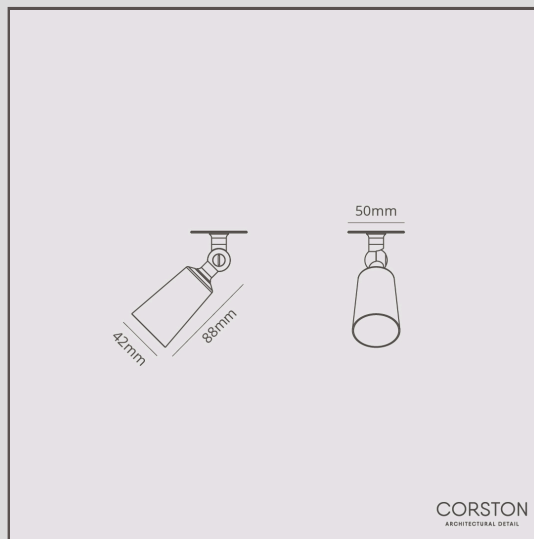

Perryn Faretto Singolo Piccolo (35mm) - Nichel Lucido

17009

I collegamenti elettrici del piccolo faretto singolo Perryn sono nascosti, mentre un meccanismo a molla fissa la piastra di montaggio a un soffitto in cartongesso. Il suo giunto sferico liscio ruota di 320° e si inclina di 180° per illuminare aree specifiche di una stanza.

Il Nichel Lucido è la nostra risposta al cromo. È leggermente più caldo, il che secondo noi lo rende più versatile, quindi puoi usarlo con palette di colori caldi o freddi.

- Adatto a una lampadina da 35mm
- Abbinabile con qualsiasi dei nostri interruttori e prese in Nichel Lucido
- Dimensioni: Paralume, L88mm x Dia. 42mm; placca di montaggio, L230mm x I50mm
- Classificato IP20 - adatto per l'uso in cucina e nella zona 3 dei bagni
- Foro ritagliato 40mm x 2, profondità incasso 60mm.
- Installato su una solida piastra di montaggio in ottone, con quattro clip interne a molla per tenerlo in posizione
- Utilizzare con lampadina GU10 a risparmio energetico da 35mm, non inclusa
- Adatto sola per l'installazione su una superficie in cartongesso con spazio vuoto sufficiente dietro
- Nessun driver richiesto
- Lunghezza del cavo: 200mm