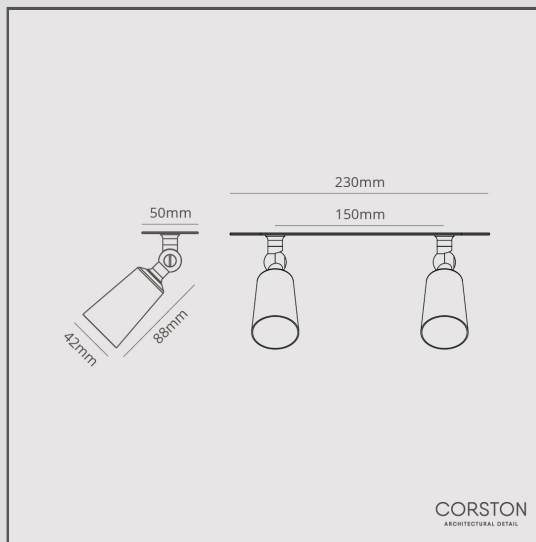

Perryn Faretto Doppio Piccolo (35mm) - Nichel Lucido

15129

I collegamenti elettrici del faretto doppio piccolo Perryn sono nascosti, mentre un meccanismo a molla fissa la piastra di montaggio a un soffitto in cartongesso. Il suo giunto sferico liscio ruota di 320° e si inclina di 180° per illuminare aree specifiche di una stanza.

Il Nichel Lucido è la nostra risposta al cromo. È leggermente più caldo, il che secondo noi lo rende più versatile, quindi puoi usarlo con palette di colori caldi o freddi.

- Adatto a due lampadine da 35mm
- Abbinabile con qualsiasi dei nostri interruttori e prese in Nichel Lucido
- Dimensioni: Paralume, L88mm x Dia. 42mm; piastra di montaggio, L230mm x 150mm
- Classificato IP20 - adatto per l'uso in cucina e nella zona 3 dei bagni
- Foro ritagliato 40mm x 2, profondità incasso 60mm
- Completamente dimmerabile con una lampadina GU10 adatta
- Utilizzare con 2 lampadine GU10 a risparmio energetico da 35mm, non incluse.
- Installato su una solida piastra di montaggio in ottone, con quattro clip interne a molla per tenerlo in posizione
- Adatto sola per l'installazione su una superficie in cartongesso con spazio vuoto sufficiente dietro
- Nessun driver richiesto
- Lunghezza del cavo: 200mm