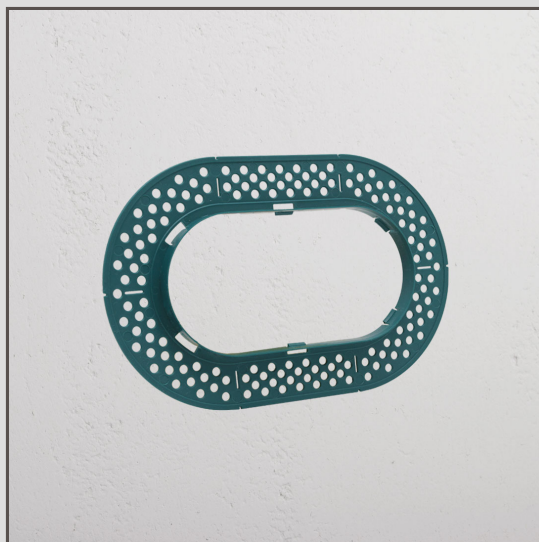

Doppia Cornice per Muri in Mattoni - 9mm

36123

Aggiungi questa cornice alla tua doppia scatola posteriore Corston in modo da poterlo rendere nel muro. È il modo migliore per ottenere una finitura perfetta e l'interruttore o la placca della presa posizionati esattamente a filo.

Solleva la scatola di 9mm dal muro per intonaci più spessi (usa la nostra cornice da 3mm per la rasatura).

- Realizzato in plastica post-consumo riciclata e riciclabile
- Ignifugo