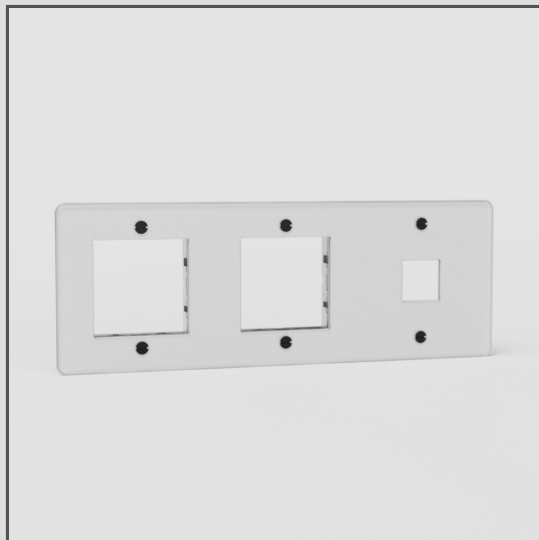

Tripla Placca Interruttore 1x Keystone & 2x 45mm EU - Trasparente Nero

36937

Utilizzando i nostri componenti, puoi creare qualsiasi combinazione di prese di cui hai bisogno.

Questa placca trasparente funziona con un modulo trapezoidale da 20mm e due moduli presa e/o interruttore a bilanciere da 45mm (assicurati solo di scegliere quelli realizzati con plastica nera).

- Sistema elettrico brevettato progettato per rendere possibile il nostro esclusivo design a incasso
- Realizzato in policarbonato, che è più flessibile e resistente del solito acrilico
- Placca da incasso ultrasottile da 2mm
- Può essere montato orizzontalmente o verticalmente
- Deve essere installato con la nostra [scatola da incasso tripla](#)
- Avrai bisogno anche della nostra cornice da 9mm per muri in mattoni o della cornice da 3mm per cartongesso intonacato
- Usa la nostra sega a tazza per fori su mattoni o cartongesso, dimensionata con precisione, per un'installazione facile