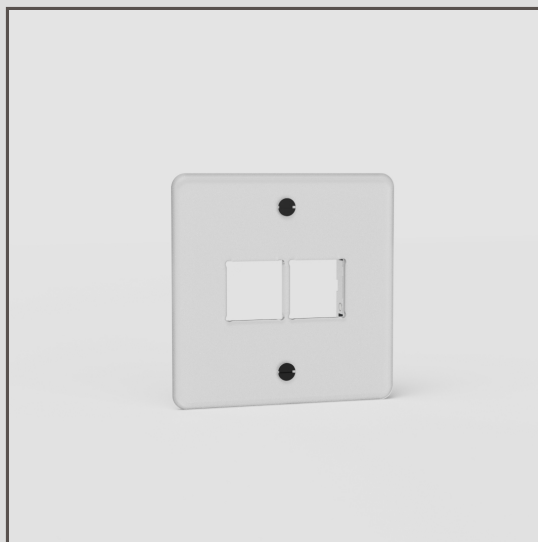

2x Placca Interruttore Keystone Singola EU - Nero Trasparente

33275

Utilizzando i nostri componenti, puoi creare qualsiasi combinazione di prese di cui hai bisogno.

Questa placca trasparente funziona con due qualsiasi dei nostri moduli trapezoidali neri da 20mm, ad eccezione della nostra presa USB-C (questi sono più voluminosi dietro, quindi è necessario sedersi da soli: prova la nostra doppia placca trapezoidale 2x).

- Sistema elettrico brevettato progettato per rendere possibile il nostro esclusivo design a incasso
- Realizzato in policarbonato, che è più flessibile e resistente del solito acrilico
- Placca da incasso ultrasottile da 2mm
- Deve essere installato con la nostra [scatola da incasso singola](#)
- Avrai bisogno anche della nostra cornice da 9mm per muri in mattoni o della cornice da 3mm per cartongesso intonacato
- Usa la nostra sega a tazza per fori su mattoni o cartongesso, dimensionata con precisione, per un'installazione facile