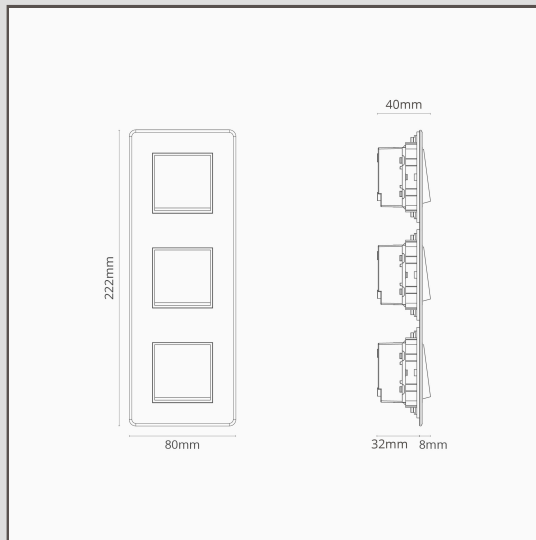

Triplo 3x Interruttore a Bilanciere Verticale - Bianco Ottone Antico Trasparente

35373

Questo Triplo 3x Interruttore a Bilanciere Verticale ha uno spessore di soli 2mm, quindi è davvero invisibile sulla parete.

- Sistema elettrico brevettato progettato per rendere possibile il nostro esclusivo design a incasso
- Funziona con vernice o carta da parati
- Sviluppato per un clic soddisfacente
- Deve essere installato con la nostra scatola da incasso tripla
- Avrai bisogno anche della nostra cornice da 9mm per muri in mattoni o della cornice da 3mm per cartongesso intonacato
- Usa la nostra sega a tazza per fori su mattoni o cartongesso, dimensionata con precisione, per un'installazione facile
- A222mm x L80mm x P23mm
- Interruttori 16A
- 230-250V~50Hz
- Conforme alla norma IEC 60669-1
- La placca dell'interruttore si trova a 2mm dalla parete
- Fissato con un anello di metallo senza segni di utensili visibili
- Telaio in metallo pressofuso