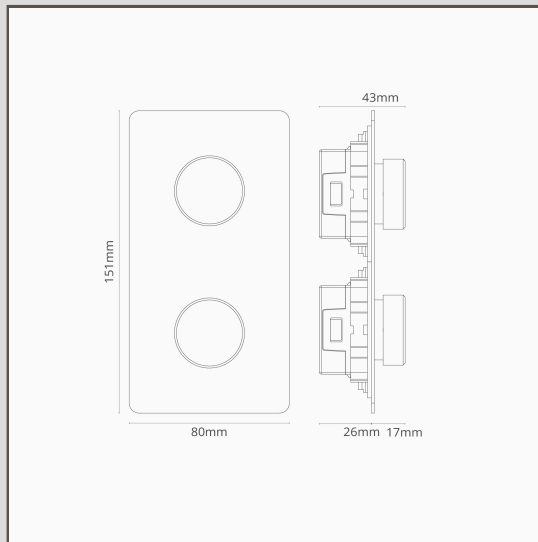

Doppio 2x Interruttore Dimmer Verticale - Nichel Lucido

31013

Abbiamo prodotto questo Doppio 2x Interruttore Dimmer Verticale per essere il più elegante possibile.

La placca frontale ha uno spessore di soli 1,5mm e si trova a filo con il muro. Si attacca alla placca posteriore utilizzando un clip per un look senza viti.

- Sistema elettrico brevettato progettato per rendere possibile il nostro esclusivo design a incasso
- Adatto per modalità di funzionamento a bordo uscita o a bordo salita
- Deve essere installato con la nostra scatola da incasso doppia
- Avrai bisogno anche della nostra cornice da 9mm per muri in mattoni o della cornice da 3mm per cartongesso intonacato
- Usa la nostra sega a tazza per fori su mattoni o cartongesso, dimensionata con precisione, per un'installazione facile
- Dimensioni: H151mm x L80mm x P26mm. La manopola sporge di 16mm dalla placca
- Interruttori 16A
- 230-250V~50Hz
- Conforme alla norma IEC 60669-1
- La placca dell'interruttore si trova a 1,5mm dalla parete
- Fissato con clip a molla per permettere una finitura senza viti
- Telaio in metallo pressofuso